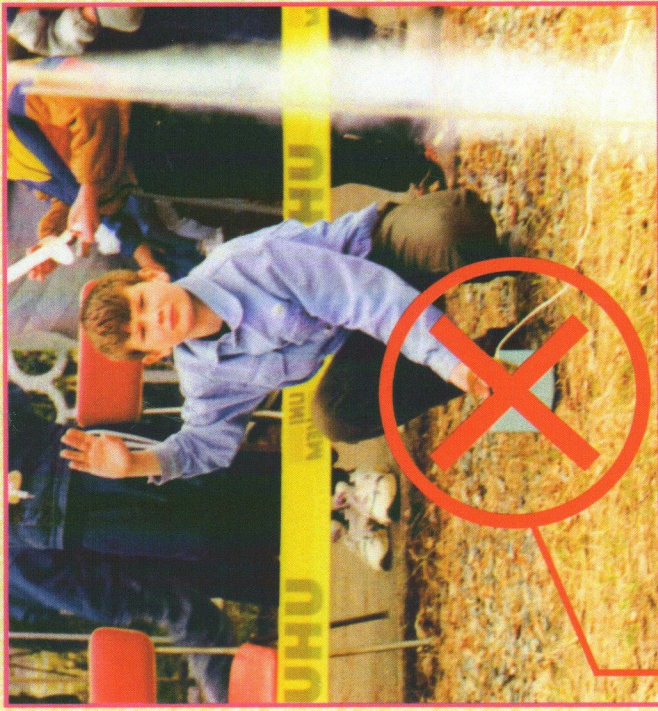

# ДЕЙСТВИЯ ПРИ ОБНАРУЖЕНИИ ВЗРЫВНОГО УСТРОЙСТВА

## Необходимо

Немедленно сообщить о подозрительном предмете ближайшему должностному лицу (водителю, машинисту и т. д.) или в органы внутренних дел, ФСБ, ГО и ЧС  
Зафиксировать время обнаружения находки  
/далить людей от находки на безопасное расстояние  
Дождаться прибытия представителей правоохранительных органов  
/казать место подозрительного предмета  
Запомнить детали обнаружения находки